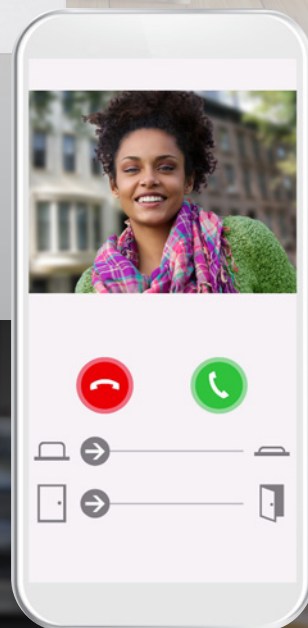

¡Los visitantes se pueden inspeccionar desde adentro o mientras está en movimiento!